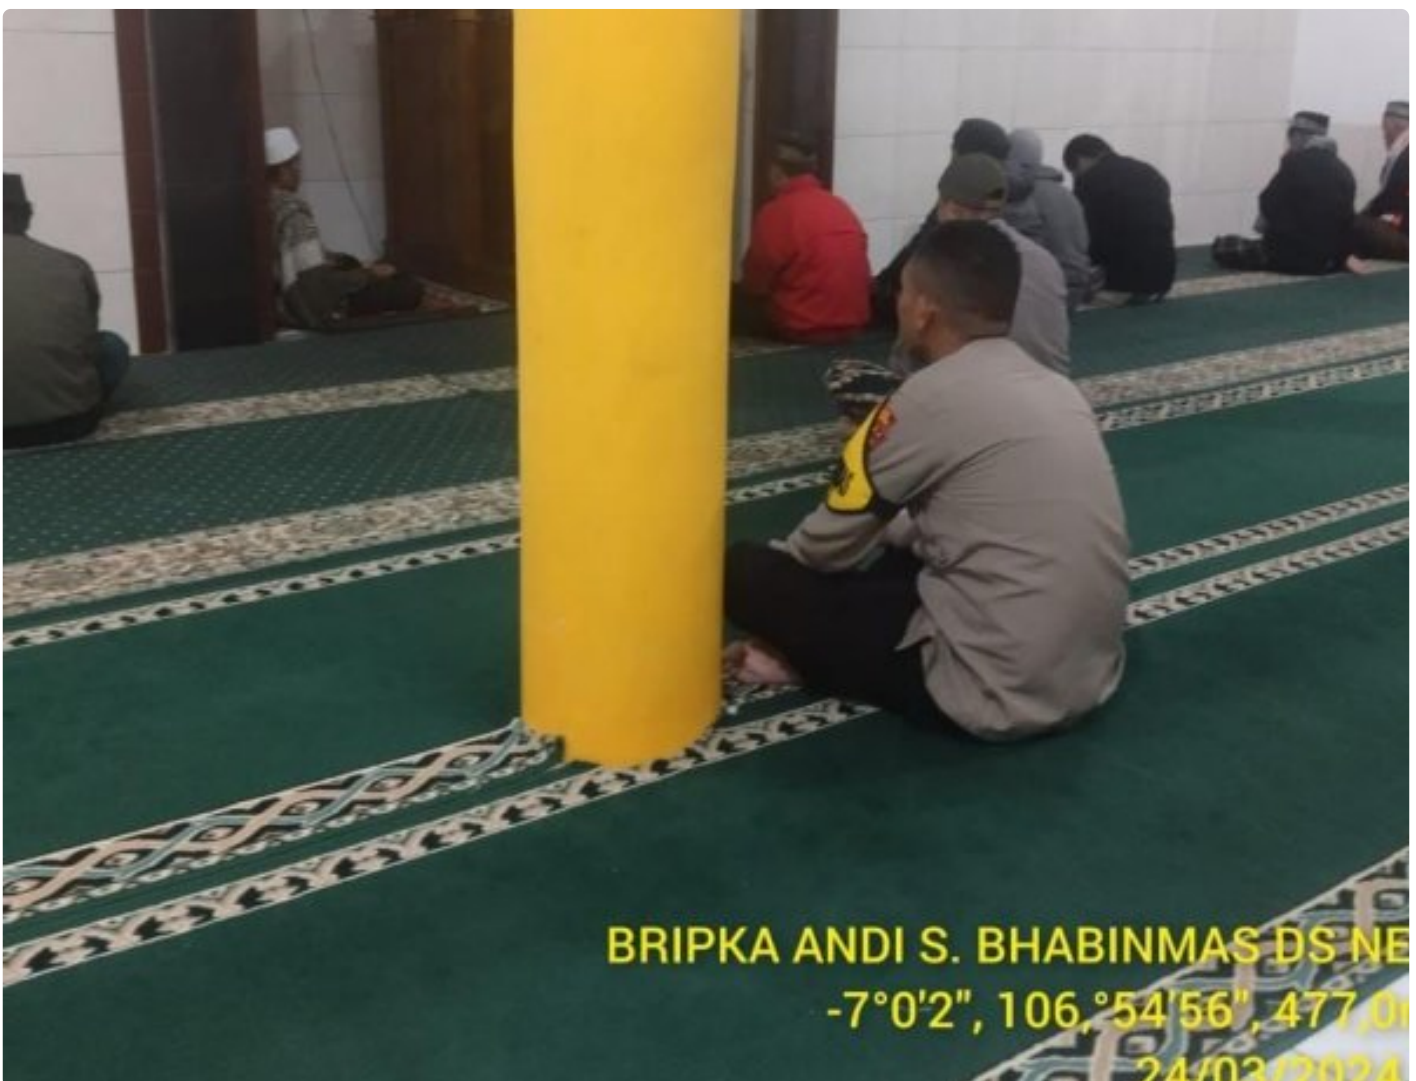

MAGAZINE

Bhabinkamtibmas Polsek Nyalindung Polres Sukabumi Melakukan Safari Subuh di Masjid Al Furqon

Sukabumi - SUKABUMI.MAGZ.CO.ID

Mar 24, 2024 - 09:29

BRIPKA ANDI S. BHABINMAS DS NE
-7°0'2", 106,°54'56", 477,0
24/03/2024

Bhabinkamtibmas Polsek Nyalindung Polres Sukabumi Melakukan Safari Subuh di Masjid Al Furqon

Polres Sukabumi Polda Jabar - Bhabinkamtibmas Desa Neglasari, Briпка Andi Syarifuddin, melaksanakan kegiatan Safari Subuh di Masjid Al Furqon yang terletak di Kampung Tegal Sereh, RT 003/001, Desa Neglasari, Kecamatan

Nyalindung, Kabupaten Sukabumi. Hal ini disampaikan dalam laporan resmi yang diajukan kepada Bapak Kapolres Sukabumi oleh Kapolsek Nyalindung, AKP Joko Susanto Supono, S.Kom.

Kegiatan dimulai pada pukul 04.51 WIB dan berlangsung hingga selesai. Bhabinkamtibmas menyampaikan pesan-pesan kamtibmas kepada jamaah yang hadir dalam kesempatan tersebut. Selain itu, dia juga memberikan kesempatan kepada jamaah untuk memberikan masukan, kritik, serta saran yang berkaitan dengan situasi keamanan dan ketertiban di lingkungan mereka.

Dalam kutipan yang disertakan dalam laporan, Kapolsek Nyalindung menyatakan, "Kegiatan safari subuh ini tidak hanya sebagai bentuk upaya untuk menjaga keamanan dan ketertiban masyarakat, tetapi juga sebagai wujud dari silaturahmi yang erat antara kepolisian dan masyarakat. Dengan saling berinteraksi dan berkomunikasi, diharapkan situasi kamtibmas di wilayah kita dapat terus terjaga dengan baik."