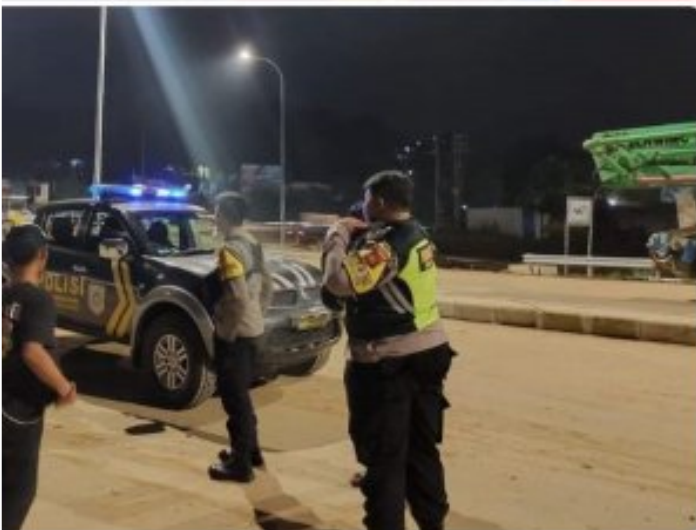

MAGAZINE

Patroli Biru KRYD Polsek Parungkuda Antisipasi Gangguan Kamtibmas

Sukabumi - SUKABUMI.MAGZ.CO.ID

Sep 13, 2024 - 13:50

Patroli Biru KRYD Polsek Parungkuda Antisipasi Gangguan Kamtibmas

Polsek Parungkuda melaksanakan **Patroli Biru/KRYD (Kegiatan Rutin Yang Ditingkatkan)** guna mengantisipasi gangguan keamanan dan ketertiban masyarakat (GUKAMTIBMAS) di wilayah hukum Polsek Parungkuda. Kegiatan patroli ini dilakukan oleh anggota jaga yang terdiri dari Aipda Bahari, Bripka Jumadi, dan Brigadir Rahmat.

Patroli dilakukan di beberapa lokasi yang dianggap rawan di wilayah hukum Polsek Parungkuda, antara lain:

1. Jalan Raya Siliwangi, Parungkuda
2. Wilayah Desa Sundawenang
3. Wilayah Desa Bojongkokosan
4. Wilayah Desa Pondokkasolandeuh

Patroli ini bertujuan untuk mengantisipasi tindak kriminalitas seperti pencurian dengan kekerasan (curas), pencurian dengan pemberatan (curat), dan pencurian kendaraan bermotor (curanmor), serta untuk mencegah aktivitas geng motor di Kecamatan Parungkuda.

Dalam patroli tersebut, petugas memberikan imbauan kepada masyarakat untuk selalu waspada terhadap potensi kejahatan di malam hari. Masyarakat juga diharapkan aktif melaporkan informasi terkait situasi di lingkungan masing-masing guna mencegah terjadinya gangguan kamtibmas. Kegiatan patroli ini difokuskan di titik-titik rawan dengan tujuan menciptakan suasana yang kondusif di wilayah hukum Polsek Parungkuda.