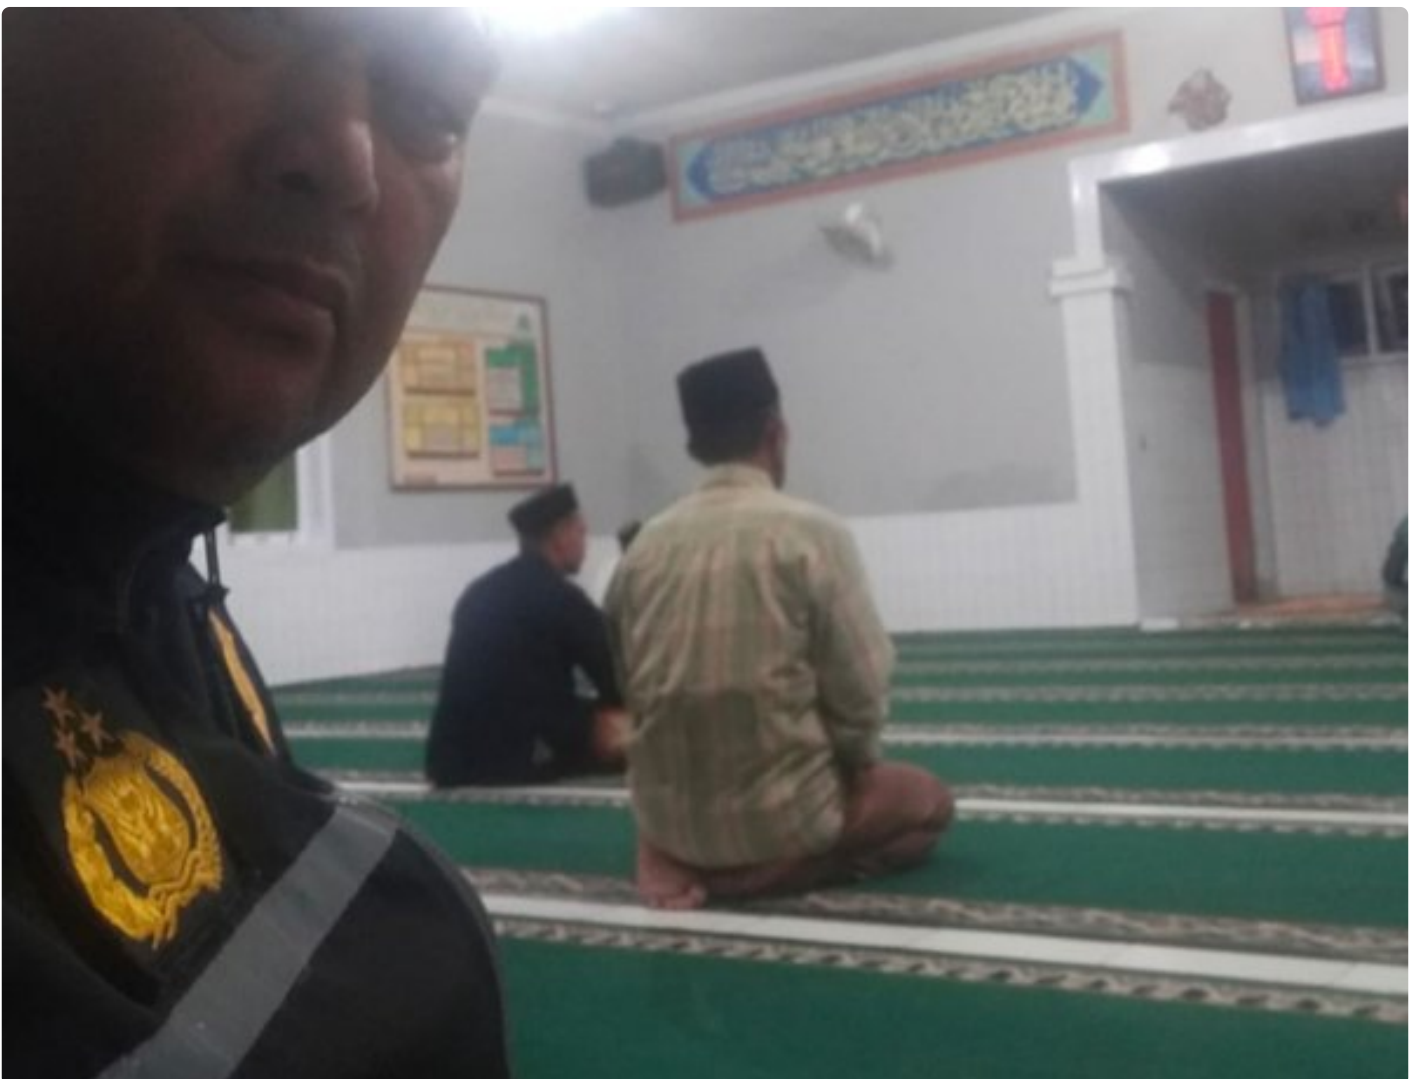

MAGAZINE

Safari Subuh Polsek Kalapanunggal Polres Sukabumi Jalin Silaturahmi dan Tingkatkan Kamtibmas

Sukabumi - SUKABUMI.MAGZ.CO.ID

Jul 11, 2024 - 10:21

Safari Subuh Polsek Kalapanunggal Polres Sukabumi Jalin Silaturahmi dan Tingkatkan Kamtibmas

Sukabumi, 11 Juli 2024 – Dalam upaya mempererat silaturahmi dan meningkatkan keamanan serta ketertiban masyarakat, Polsek Kalapanunggal melaksanakan kegiatan Safari Subuh pada Kamis (11/7) pagi. Acara ini dimulai